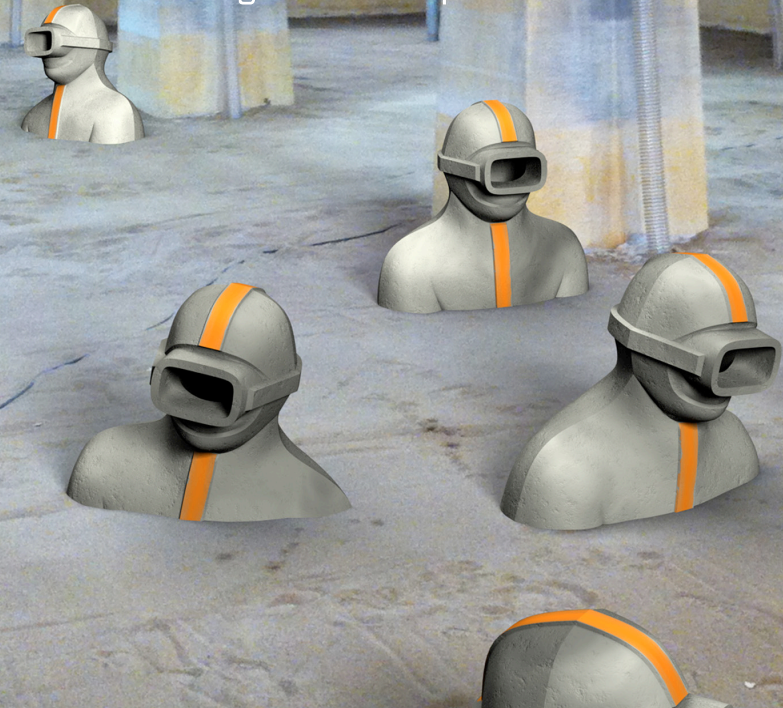

VERNISSAGE SA. 9. JUNI 2012, 19H

MAX GRÜTER Erdbaucher

Ausstellung bis Sa. 29. Sept. 2012

BRUNO STREICH Satellites

Ausstellung bis Sa. 18. Aug. 2012

Sa. 9. Juni 2012, 19h Vernissage

Installationen «Erdbaucher» und «Satellites» | Bruno Streich (ZH) – Ausstellung Satellites bis Sa. 18. Aug. 2012

Max Grüter (ZH) – Ausstellung Erdbaucher bis Sa. 29. Sept. 2012

Parallelveranstaltungen.

Fr. 15. Juni, 20h: Peter Philippe Weiss. Welträume. Fantastische Hörabenteuer. Weitere Aufführung Fr. 14. Sept. 2012.

Do. 14. Juni und Sa. 16. Juni 2012 jeweils 20h: DJ Performance (Kollekte), Strotter Inst.: Christoph Hess - Der Bauer im Anzug - gräbt sich ein, in knirschendem Sound. - #87 «Sandstall»

Eingang Reservoirstrasse Bruderholz Basel | Tram Nr. 16 | Bus Nr. 37 und Bus Nr. 47 bis Jakobsberg | Keine Parkplätze
Shuttleservice Sa. 9. Juni Aeschenschplatz UBS (Hammering Man) ab 18.30h | www.iwbfilter4.ch