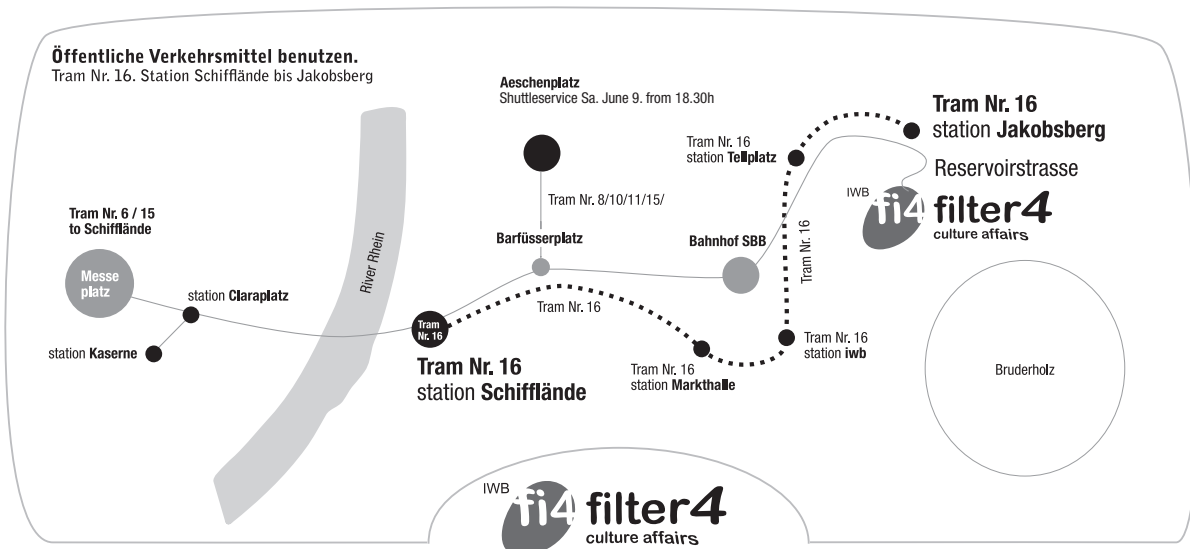

VERNISSAGE SA. 9. JUNI 2012, 19H

MAX GRÜTER Erdbaucher

Ausstellung bis Sa. 29. Sept. 2012

BRUNO STREICH Satellites

Ausstellung bis Sa. 18. Aug. 2012

Sa. 9. Juni 2012, 19h Vernissage

Installationen «Erdbaucher» und «Satellites» | Bruno Streich (ZH) – Ausstellung Satellites bis Sa. 18. Aug. 2012

Max Grüter (ZH) – Ausstellung Erdbaucher bis Sa. 29. Sept. 2012

Parallelveranstaltungen.

Fr. 15. Juni, 20h: Peter Philippe Weiss. Welträume. Fantastische Hörabenteuer. Weitere Aufführung Fr. 14. Sept. 2012.

Do. 14. Juni und Sa. 16. Juni 2012 jeweils 20h: DJ Performance (Kollekte), Strotter Inst.: Christoph Hess - Der Bauer im Anzug - gräbt sich ein, in knirschendem Sound. - #87 «Sandstall»

Eingang Reservoirstrasse Bruderholz Basel | Tram Nr. 16 | Bus Nr. 37 und Bus Nr. 47 bis Jakobsberg | Keine Parkplätze
Shuttleservice Sa. 9. Juni Aeschenschplatz UBS (Hammering Man) ab 18.30h | www.iwbfilter4.ch

ÖFFNUNGSZEITEN Mi. | Do. | Fr. | Sa. 16h - 22h oder 24h je nach Veranstaltung. So. 20. Mai ab 14h geöffnet.

Mit freundlicher Unterstützung von:

www.stollaudio.ch | STAGECOM | LICHT FELD | CORPORATE SOUND AG | balzerARTprojects | IWB