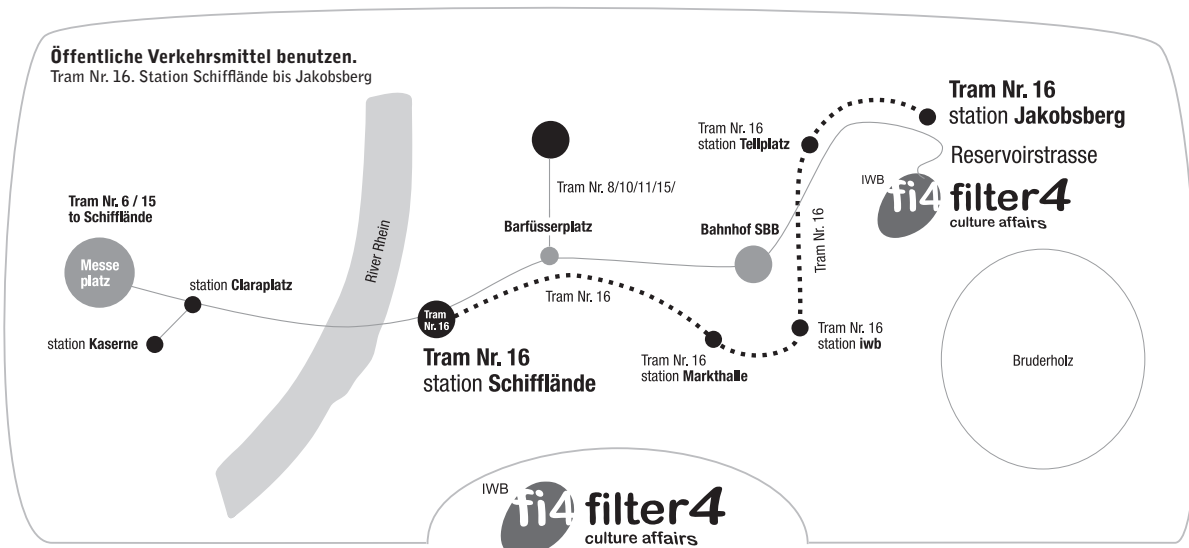

SPECULAR

Tiffany Trendera

Video installation performance

Sa. 16. Juni 2012
21h

Sa. 16. Juni 2012, 21h

Performance «Specular» **Tiffany Trendera**

is a video installation performance artist from Malibu - California, United States.

She will be exhibiting an interactive work as part of her first time performing in Switzerland.

Parallelveranstaltungen.

Fr. 15. Juni, 20h: Peter Philippe Weiss. Welträume. Fantastische Hörabenteuer. Weitere Aufführung Fr. 14. Sept. 2012.

Max Grüter (ZH) und Bruno Streich (ZH) Installationen «Erdbaucher» und «Sattelites» | Ausstellung Satellites bis **Sa. 18. Aug. 2012**

Ausstellung Erdbaucher bis **Sa. 29. Sept. 2012**

Eingang Reservoirstrasse Bruderholz Basel | Tram Nr. 16 | Bus Nr. 37 und Bus Nr. 47 bis Jakobsberg | Keine Parkplätze
www.iwbfilter4.ch